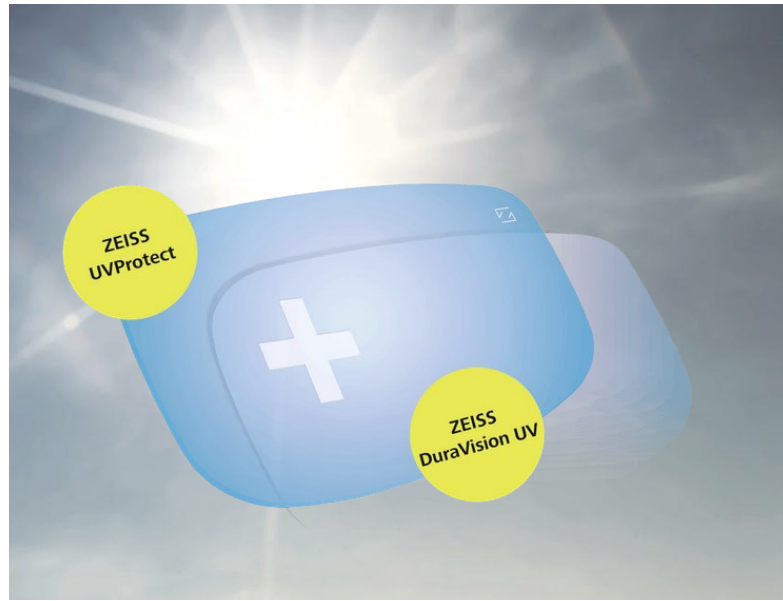

6가지 선구적 기술력

- ✓ 혁신적 나노 기술력
  이온 충격으로 렌즈 표면 사전 처리
- ✓ 완전히 새로운 제조 장비
  총 수백만 유로의 투자
- ✓ 독특한 노하우
  ZEISS만을 위한 독점 개발
- ✓ 최신 코팅 디자인과 재질
  반도체 기술로 재질 개발
- ✓ 최첨단 제조 공정
  최신 세척 공정, 최신 표면 처리
- ✓ 혁명적 클린 코트
  비할 데 없이 매끄러운 코팅 표면

NEW! 자이스 안경 렌즈로 언제 어디서나 자외선 차단.

자이스는 고객의 눈을 완벽하게 보호하기 위해 렌즈 후면에 반사 방지 층을 추가하여 눈에 반사되는 간접 광선을 감소시킴으로써, 모든 투명 플라스틱 렌즈의 전면에서 들어오는 자외선을 차단하는 자이스 자외선 차단 기술의 눈 보호 기능을 보완합니다.

자외선의 90% 이상은 전면에서 직접 들어옵니다. 하지만 소량은 측면과 후면에서 간접적으로 들어옵니다. 일부 자외선이 렌즈의 후면에서 눈에 반사될 수 있으므로 자이스 반사방지 코팅은 자외선 스펙트럼 대역에서 반사율을 낮추도록 디자인되었습니다.

후면 자외선 차단 기능은 모든 프리미엄 자이스 코팅의 기본 사양으로 포함되어 있습니다.

자이스는 전 세계 안경 렌즈 산업을 선도하는 렌즈 제조사로서 최상의 정밀도와 시야의 편안함을 제공하기 위해 노력합니다. 자이스는 렌즈, 광학기기, 계측 장비를 디자인하고 생산할 뿐만 아니라 판매 컨셉 및 기술 서비스도 함께 제공하여 시력 관리의 수준을 끊임없이 향상시킵니다.

궁금한 점은 저희에게 문의하세요.

자이스 고객 지원 사업부

☎ 02 2252 1001

✉ 이메일