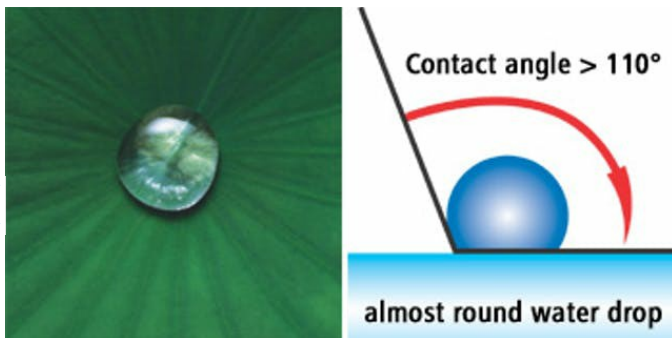

LotuTec®

맑고 선명한 시야를 위한 ZEISS 렌즈 코팅

LotuTec®은 혁신적인 ZEISS 안경 렌즈 코팅으로서 언제나 선명한 시야를 누릴 수 있도록 돕습니다. 발수성 및 발유성 코팅은 물과 기름기를 방울지게 하여 세척을 매우 쉽게 만듭니다. Super ET 광대역 반사 방지 코팅은 눈부심과 반사를 제거합니다. 하드 코팅은 렌즈 표면을 단단하게 만듭니다.

[디자인](#) [이점](#) [세부 사항](#)

[연락처](#)

LotuTec®의 연꽃 잎 효과

LotuTec® 적용

연꽃 잎에서처럼, LotuTec®의 클린 코트 덕분에 액체 및 먼지가 렌즈에서 쉽게 굴러떨어집니다.

우수한 내구성

LotuTec®은 내구성의 선구적 표준입니다. 착용자는 - 클린 코트의 연꽃 잎 효과 덕분에 - 완전히 새로운 차원의 편안함을 누리게 됩니다.