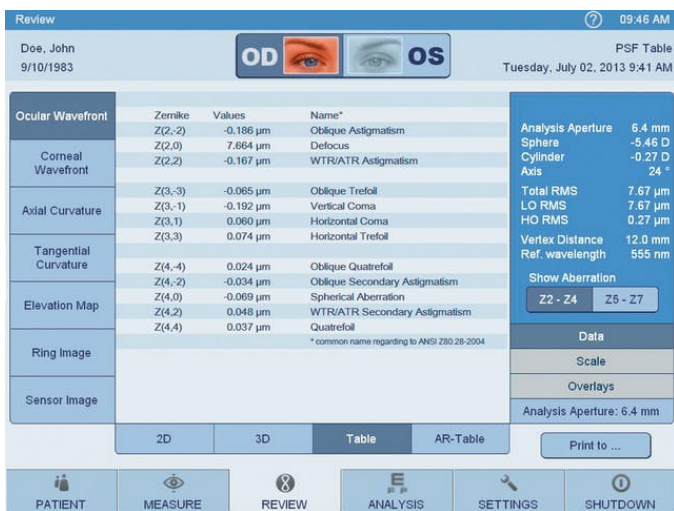

아이프로파일러®플러스는 안구 웨이브프런트 수차분석기, 자동굴절검사기, 아틀라스(ATLAS) 각막 지형도검사기, 각막곡률측정기 등 4가지 성능이 일체화된 정밀 측정기입니다. 완전 자동화된 측정 절차는 터치스크린으로 손쉽게 컨트롤되며 약 60초 이내에 두 눈의 모든 측정을 완료할 수 있습니다. 눈의 굴절력 분포가 분석되고, 동공 전체에서 재현됩니다. 이런 점에서 아이프로파일러®플러스는 기존의 자동굴절검사기와 다르며, > [아이스크립션® 기술\(i.Scription® technology\)](#) 로 자이스 렌즈를 제조할 수 있게 해줍니다.

특징 한눈에 보기

- 고해상도 하트만-샤크(Hartmann-Shack) 웨이브프런트 센서. 7mm 동공 전체를 1,500개의 점으로 웨이브프런트 조사
- 머리와 턱받침 조정으로 편안한 머리 위치 설정 가능
- 완전 자동화된 측정
- 새로운 특징: 자이스 아이프로파일러®플러스를 자이스 아이컴 모바일(i.Com mobile)로 리모트컨트롤하고, 고객의 아이스크립션® 분석을 iPad에서 시연.
- 자이스 아이스크립션® 기술을 이용하여 야간 시력 향상

- 명료하게 구성된 기능으로 데이터 수집, 평가, 제시, 분석 가능
- 터치스크린 컨트롤로 60초 이내에 두 눈의 모든 측정 완료
- 아이프로파일러® 플러스의 측정값은 아이컴(i.Com) 데이터 관리 시스템에 저장하여, 추후 재측정 없이 컨설팅, 주문, 데이터 보관에 이용할 수 있습니다. 아이컴은 가장 일반적인 PMS(관리 시스템)에 인터페이스로 접속되어 원활한 워크플로우를 보장합니다. 아이컴과 아이프로파일러® 플러스는 패키지 솔루션으로 함께 제공됩니다.

- 아이프로파일러® 플러스는 고해상도 웨이브프런트를 측정하고 각막지형도를 검사하여 고객의 눈의 굴절 상태를 평가하는 데 필요한 모든 데이터를 제공합니다.
- 분석 모드를 사용하면 7차 제르니커 수차 등 다양한 수차가 고객의 시력에 미치는 영향을 시각화할 수 있습니다. 그밖에 아이스크립션® 기술의 이점을 점분산함수를 통해 시뮬레이션할 수도 있습니다.

안경원에서의 아이스크립션® 기술 손쉽고 원활하게 워크플로우로 도입 가능