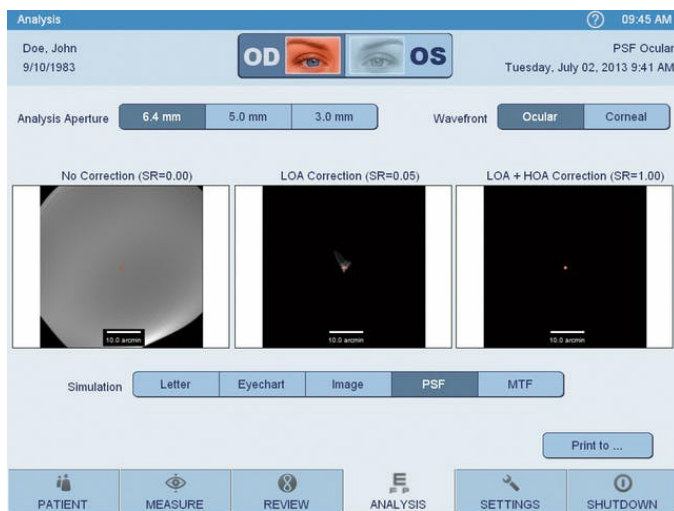

아이프로파일러®플러스는 안구 웨이브프런트 수차분석기, 자동굴절검사기, 아틀라스(ATLAS) 각막 지형도검사기, 각막곡률측정기 등 4가지 성능이 일체화된 정밀 측정기입니다. 완전 자동화된 측정 절차는 터치스크린으로 손쉽게 컨트롤되며 약 60초 이내에 두 눈의 모든 측정을 완료할 수 있습니다. 눈의 굴절력 분포가 분석되고, 동공 전체에서 재현됩니다. 이런 점에서 아이프로파일러®플러스는 기존의 자동굴절검사기와 다르며, > [아이스크립션® 기술\(i.Scription® technology\)](#) 로 자이스 렌즈를 제조할 수 있게 해줍니다.

특징 한눈에 보기

- 고해상도 하트만-샤크(Hartmann-Shack) 웨이브프런트 센서. 7mm 동공 전체를 1,500개의 점으로 웨이브프런트 조사
- 머리와 턱받침 조정으로 편안한 머리 위치 설정 가능
- 완전 자동화된 측정
- 새로운 특징: 자이스 아이프로파일러®플러스를 자이스 아이컴 모바일(i.Com mobile)로 리모트컨트롤하고, 고객의 아이스크립션® 분석을 iPad에서 시연.
- 자이스 아이스크립션® 기술을 이용하여 야간 시력 향상

- 명료하게 구성된 기능으로 데이터 수집, 평가, 제시, 분석 가능
- 터치스크린 컨트롤로 60초 이내에 두 눈의 모든 측정 완료
- 아이프로파일러® 플러스의 측정값은 아이컴(i.Com) 데이터 관리 시스템에 저장하여, 추후 재측정 없이 컨설팅, 주문, 데이터 보관에 이용할 수 있습니다. 아이컴은 가장 일반적인 PMS(관리 시스템)에 인터페이스로 접속되어 원활한 워크플로우를 보장합니다. 아이컴과 아이프로파일러® 플러스는 패키지 솔루션으로 함께 제공됩니다.

- 아이프로파일러® 플러스는 고해상도 웨이브프런트를 측정하고 각막지형도를 검사하여 고객의 눈의 굴절 상태를 평가하는 데 필요한 모든 데이터를 제공합니다.
- 분석 모드를 사용하면 7차 제르니커 수차 등 다양한 수차가 고객의 시력에 미치는 영향을 시각화할 수 있습니다. 그밖에 아이스크립션® 기술의 이점을 점분산함수를 통해 시뮬레이션할 수도 있습니다.

안경원에서의 아이스크립션® 기술 손쉽고 원활하게 워크플로우로 도입 가능